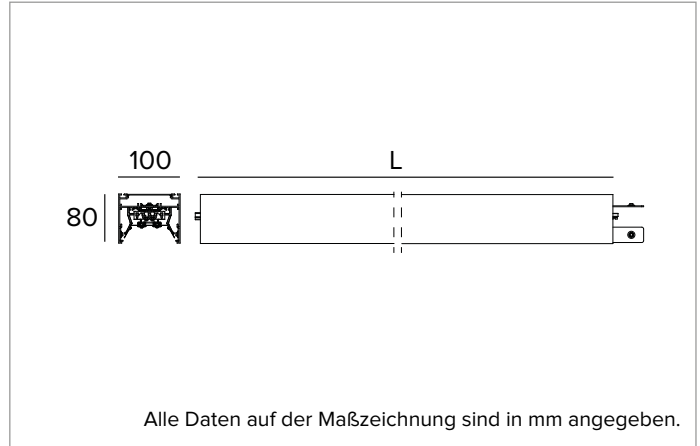

T011BZ830ELDB | LOGICO EASY System 100 - OPAL HO LED-Leuchte für Decken- oder Pendelsystemmontage. Linearmodul

		3000K	H(m)	D(m)	E _{max} (lx)
		Ra80		109°	
		Fixture Power	63W	1	2.82
		Source Flux	6237lm	2	5.64
		Fixture Flux	6237lm	3	8.46
		Efficacy	99lm/W	4	11.28
G0301A	I _{max} =210cd/klm	I _{max}	1311cd	5	14.10

Abstrahlung: DIREKT/INDIREKT

Optik: REFLEKTOR

Optische Effizienz: 100%

Leuchten-Lichtstrom: 6237lm

Lichtausbeute: 99lm/W

Fotobiologische Sicherheit: Risikogruppe 0 (RG 0 = kein Risiko)

MECHANISCHE MERKMALE

Gehäuse aus lackiertem stranggepresstem Aluminium mit 100mm Breite. Obere Abdeckung aus transluzentem Polycarbonat.